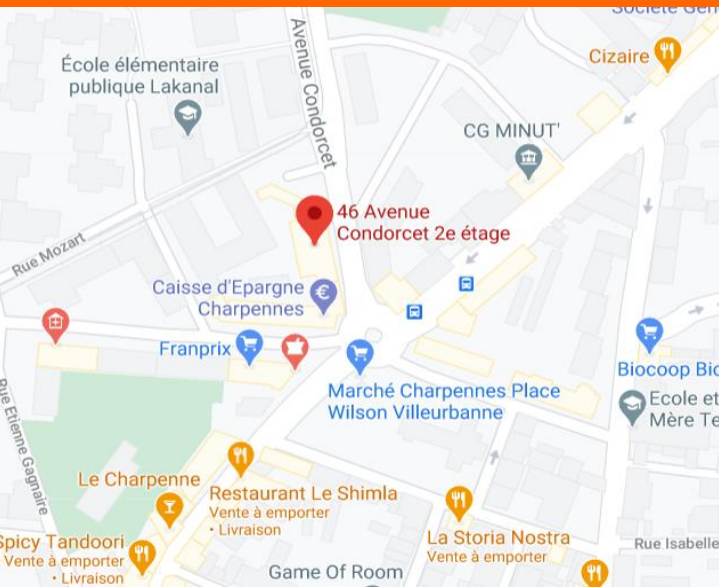

CENTRE DE FORMATION LYON VILLEURBANNE

ACCES : SSK Formation
46 Av Condorcet (2e étage)
69100 Villeurbanne

15 MIN De la Gare Lyon par Dieu
25 KM De l'aéroport de Saint Exupéry

PARC RELAIS

Parc relais gratuit avec un ticket de métro :

<https://www.tcl.fr/services/parcs-relais>

Ouvert de 4h30 à 1h

Accès métro direct (ligne A)

Arrêt "Charpennes" (direction Perrache)

METRO

Prendre le métro B pour arriver à l'arrêt Charpennes

(Direction Charpennes)

5-10min de transport

TRAM

Prendre le Tram T1 ou T4

(Direction IUT Feysine ou direction La Doua Gaston Berger)

5-10min de transport

A Proximité du Centre

(prix indiqués sont susceptibles d'être modifiés par les hôteliers.)

IBIS STYLE

📍 130 Blvd du 11 Novembre
1918, 69100 Villeurbanne

☎ 04 78 89 95 95

🌐 <https://all.accor.com/hotel/9012/index.fr.shtml>

🕒 A partir de 73€

✈ Aéroport: 9Km
🚉 Gare TGV: 3.5Km
➔ SSK: 850M

MERCURE HOTEL