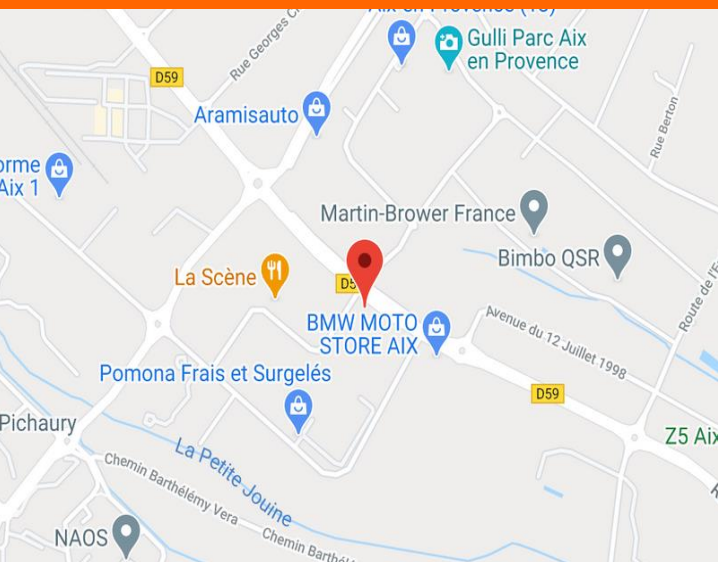

CENTRE DE FORMATION CROSS FIT AIX EN PROVENCE

ACCES : 1789 CrossFit
380 Rue Claude Nicolas Ledoux
13854 Aix-en-Provence

8 KM De la Gare
15 MIN De l'aéroport

DEPUIS MARSEILLE/NICE

Sortie n°3 Luynes
Maison d'arrêt / l'Arena
Puis tout droit jusqu'à la Rue Ampère.

DEPUIS AIX

Prendre direction Marseille / Les Milles / Gare TGV
Suivre Gare TGV
Sortie n° 3 Pôle d'Activités.

DEPUIS AVIGNON

Direction Aix
Puis la Gare Aix TGV, Vitrolles, Aéroport Marignane
Après le village des Milles
Sortie n° 3 Pôle d'Activités.

A Proximité du Centre

(prix indiqués sont susceptibles d'être modifiés par les hôteliers.)

HOTEL BIRDY

📍 775 Rue Jean René Guillibert,
13291 Aix-en-Provence

☎ 04 42 97 76 00

🌐 <https://hotel-birdy.com/>

💰 A partir de 80€

✈ Aéroport: 19Km

🚉 Gare TGV: 5.9Km

➔ SSK: 4.9Km

APPART'CITY LA DURANNE

📍 300 Avenue du Grand
Vallat, 13100 Aix-en-Provence

☎ 04 42 12 40 07

🌐 <https://www.appartcity.com>

💰 A partir de 53€